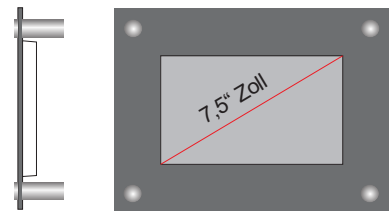

MediaFix E-ink 7,5 Zoll

MediaFix E-ink 7.5 Inches

Art.-Nr. Türschilder E-ink	Format in Zoll	Rahmenfarbe
Art. No. Door Signs E-ink	Format in Inches	Frame Color
525.007.Z	7,5"	schwarz/black
525.007.W	7,5"	weiß/white
525.007.S	7,5"	silber/silver