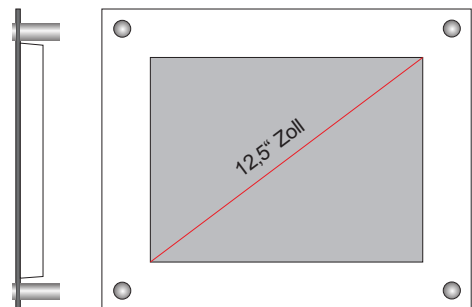

MediaFix E-ink 12,5 Zoll

MediaFix E-ink 12.5 Inches

Art.-Nr. Türschilder E-ink	Format in Zoll	Rahmenfarbe
Art. No. Door Signs E-ink	Format in Inches	Frame Color
525.012.Z	12,5"	schwarz/black
525.012.W	12,5"	weiß/white
525.012.S	12,5"	silber/silver